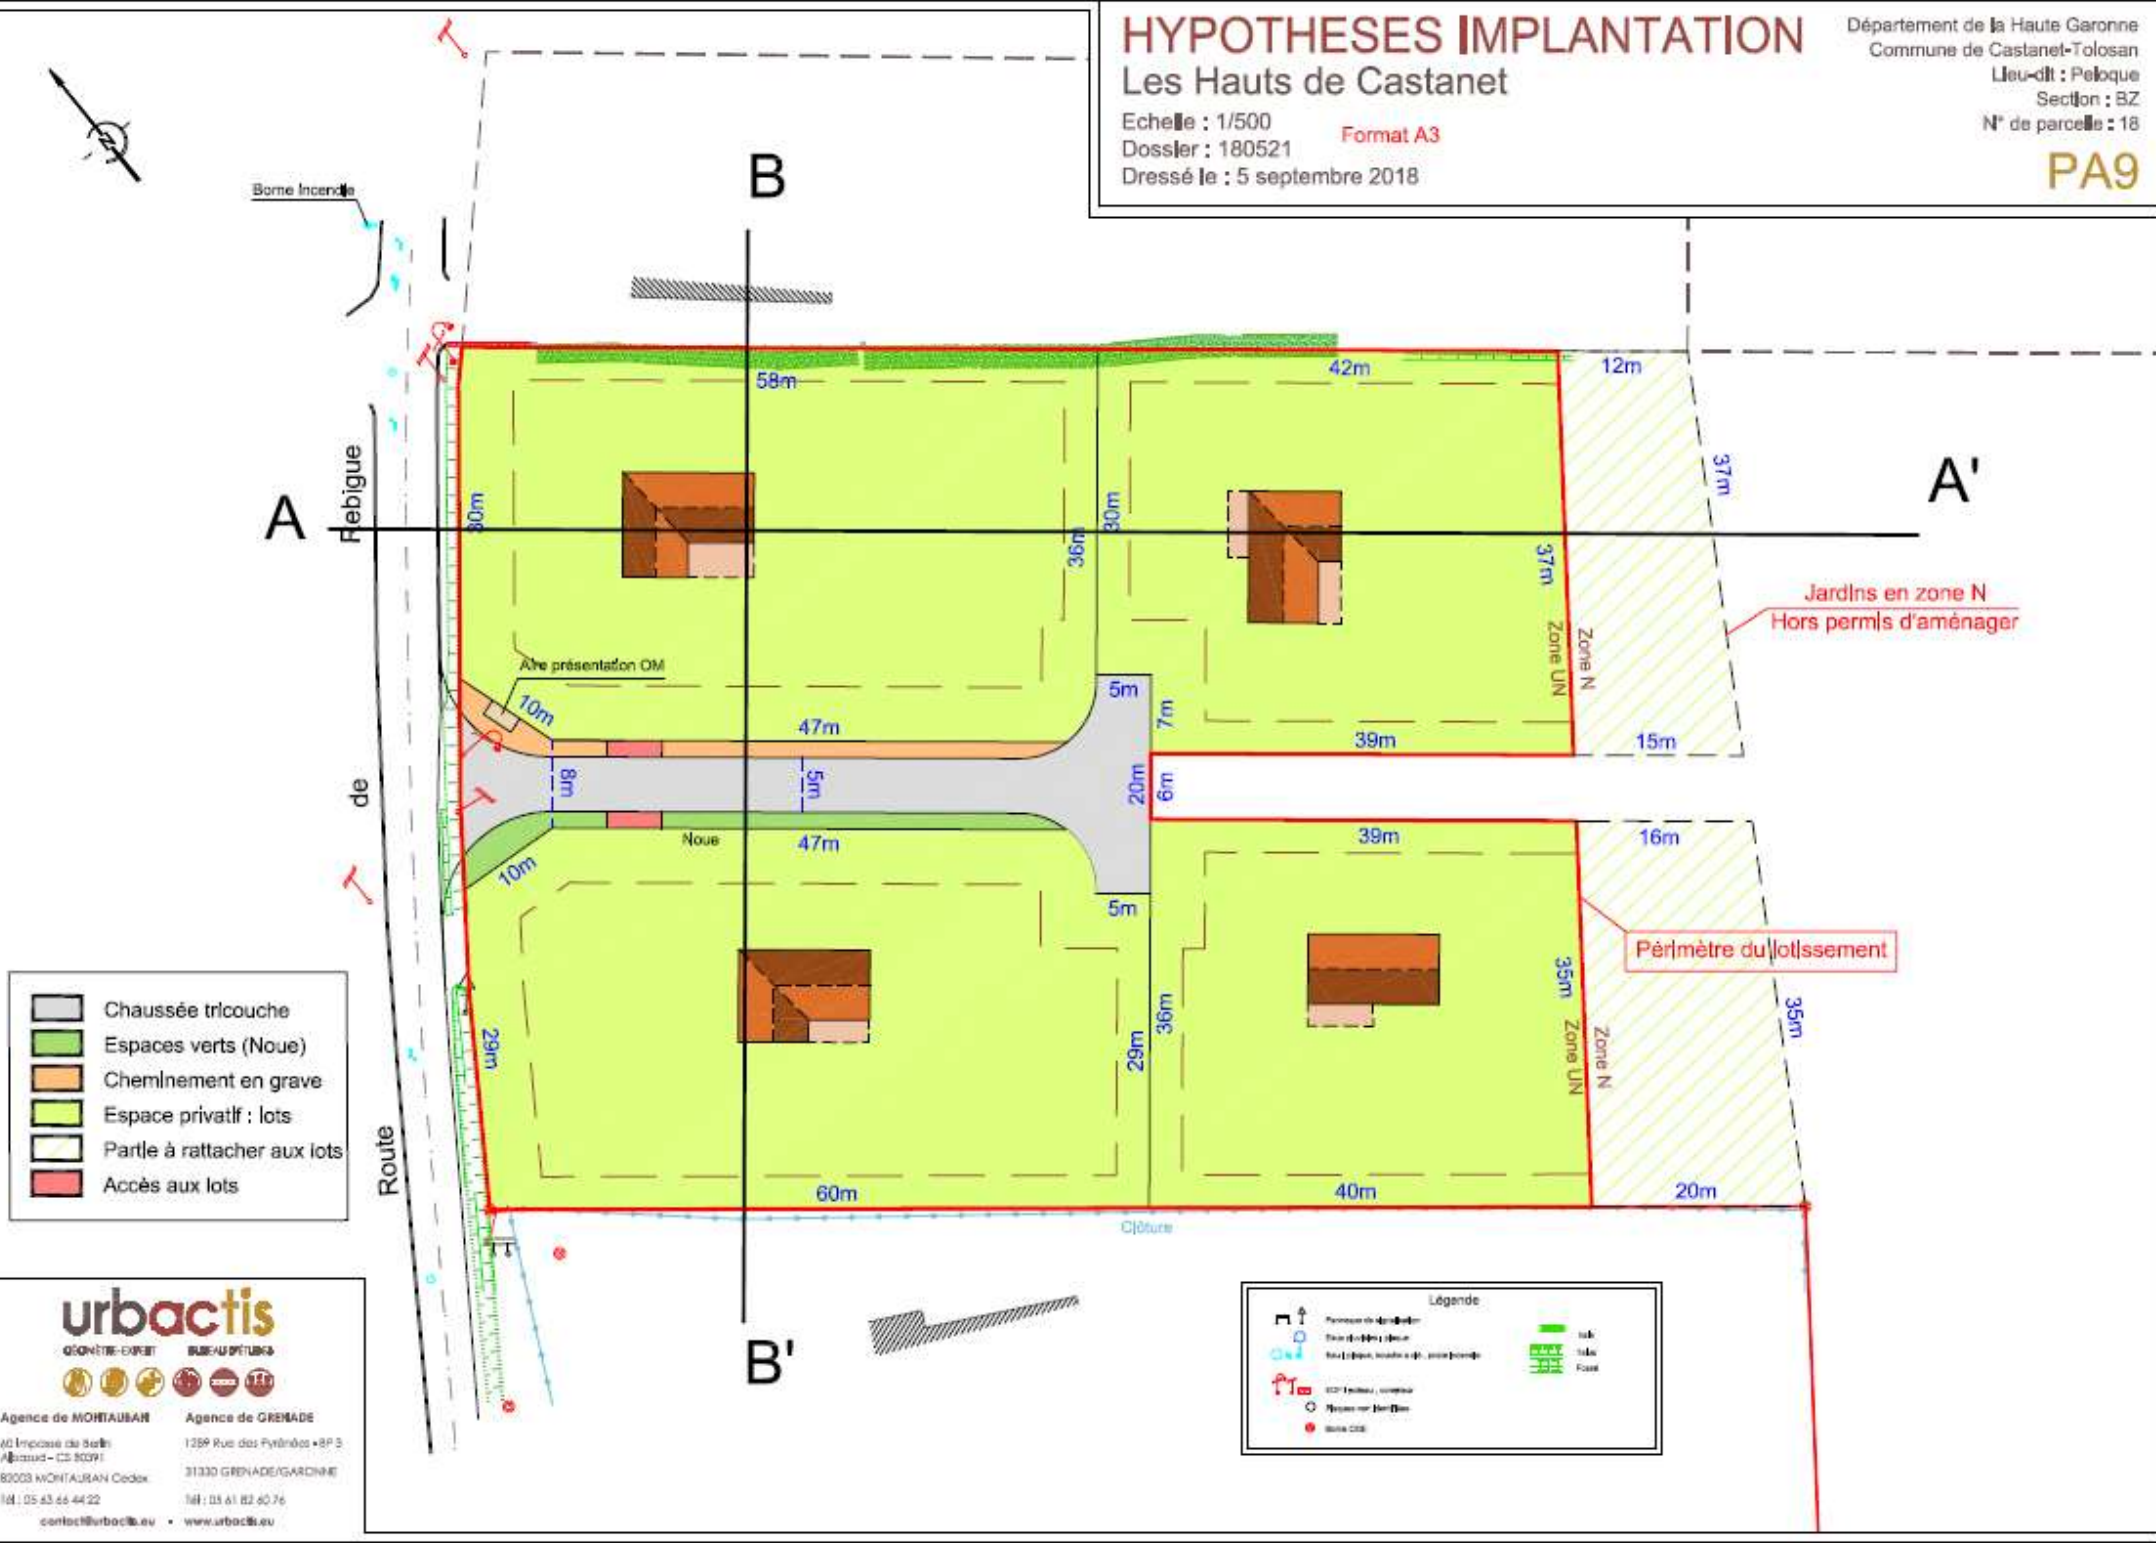

HYPOTHESES IMPLANTATION

Les Hauts de Castanet

Département de la Haute Garonne
Commune de Castanet-Tolosan
Lieu-dit : Pelouque
Section : BZ
N° de parcelle : 18

Echelle : 1/500
Dossier : 180521
Format A3
Dressé le : 5 septembre 2018

PA9

- Chaussée tricouche
- Espaces verts (Noüe)
- Cheminement en grave
- Espace privatif : lots
- Partie à rattacher aux lots
- Accès aux lots

urbactis
GÉOMÈTRE EXPERT BUREAU D'ÉTUDES

Agence de MONTAUBAN 40 Impasse du Sable
31000 MONTAUBAN Cedex
Tél : 05 63 66 44 22
contact@urbactis.eu

Agence de GRENADE 1099 Rue des Pyrénées +BP 3
31330 GRENADE/GARDINNE
Tél : 05 61 82 60 76
www.urbactis.eu

Légende

- Parcelles de lotissement
- Zone N
- Clôture
- Accès aux lots
- Borne Incendie
- Lot
- Espace privatif
- Partie à rattacher aux lots